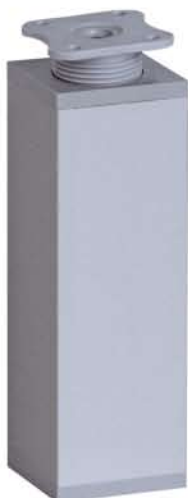

KWADRAT 60x60 15 cm

Nóżka meblowa KWADRAT

Wysokość: 15 cm

Wymiary podstawy:
40 x 40 mm

Materiał:

aluminium polerowane,
aluminium anodowane

Kolory podstawy:
szary, czarny, chrom